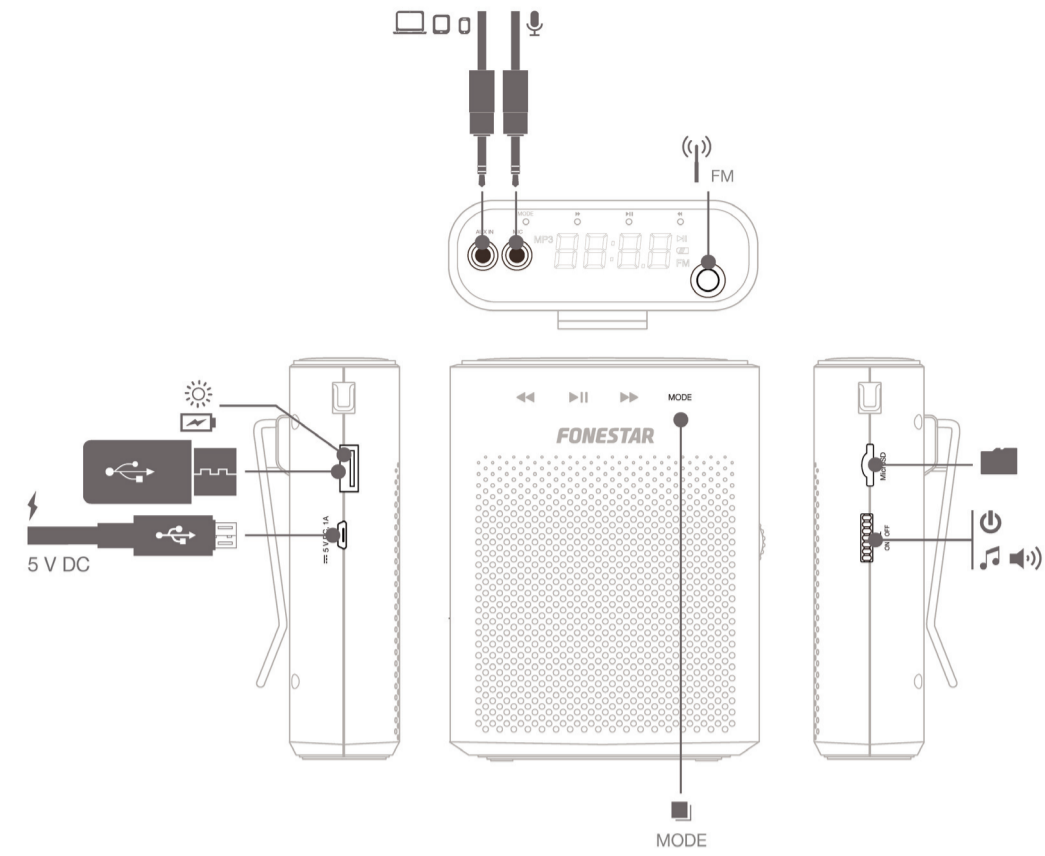

CONTROLS AND CONNECTORS

AUX MODE