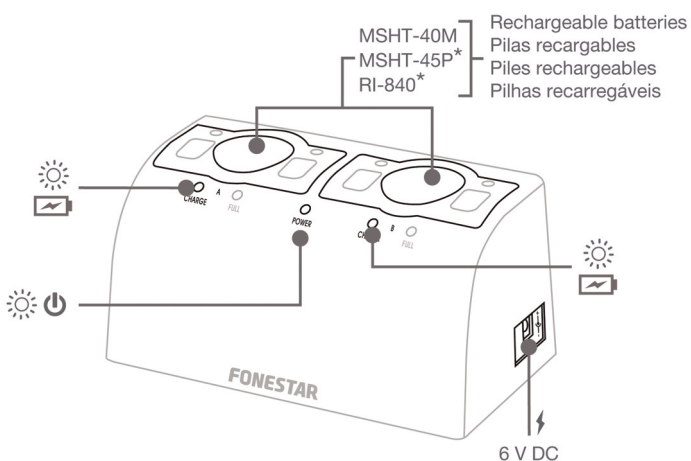

FONESTAR

DESCRIPTION/DESCRIPCIÓN/DESCRIPTION/DESCRIÇÃO

EN

- Recharge docking stations for wireless microphones and in ear monitor.

ES

- Estaciones de recarga para micrófonos inalámbricos y monitor in ear

FR

- Stations de recharge pour microphones sans fil et moniteur in ear

PT

- Estações de recarga para microfones sem fios e monitor in ear

CONTROLS AND CONNECTIONS

		●	○
●	○	●	○
●	○	●	○

- FLASHING / INTERMITENTE / CLIGNOTANT / INTERMITENTE
- ON / ENCENDIDO / ALLUMÉ / LIGADO
- OFF / APAGADO / ÉTEINT / DESLIGADO