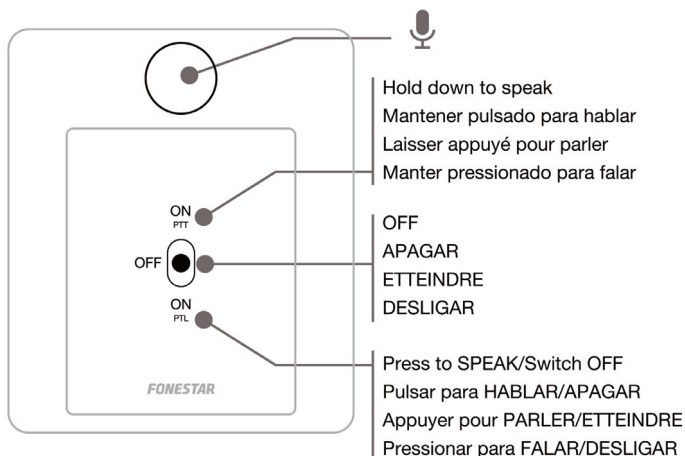

CONTROLS

TECHNICAL SPECIFICATIONS, ESPECIFICACIONES TÉCNICAS SPÉCIFICATIONS TECHNIQUES, ESPECIFICAÇÕES TÉCNICAS

EN

CAPSULE:	Unidirectional dynamic
RESPONSE:	80-12,000 Hz
SENSITIVITY:	-50 dB (V/Pa) at 1 kHz
IMPEDANCE:	600 Ω
PUSH BUTTON:	3 positions: push on, locked on and off Double circuit
CABLE:	1.5 m extendable with 6.3 mm mono plug connector and stripped ends for contact closure using push button to activate priority or chimes desktop base
HEIGHT:	Total: 360 mm with 14 mm $\varnothing$ gooseneck and desktop base

ES

CÁPSULA:	Dinámica unidireccional
RESPUESTA:	80-12.000 Hz
SENSIBILIDAD:	-50 dB (V/Pa) a 1 kHz
IMPEDANCIA:	600 Ω
PULSADOR:	3 posiciones: on pulsar, on fijo y off Doble circuito
CONECTOR:	Cable fijo 1'5 m extensible con conector jack 6'3 mm mono y puntas peladas para cierre de contactos mediante pulsador para activar prioridad o tonos musicales de aviso
ALTURA:	Total: 360 mm con flexo de 14 mm $\varnothing$ y base de sobremesa

FR

CAPSULE :	Dynamique unidirectionnel
RÉPONSE :	80-12.000 Hz
SENSIBILITÉ :	-50 dB (V/Pa) à 1 kHz
IMPÉDANCE :	600 Ω
POUSSOIR :	3 positions : On appuyé, On fixe et Off Double circuit
CONNECTEUR :	Câble fixe 1'5 m extensible avec connecteur jack 6'3 mm mono et pointes dénudées pour verrouillage de contacts par bouton poussoir pour activer la priorité ou les tons de musique d'avertissements
HAUTEUR :	Total : 360 mm avec col de cygne de 14 mm $\varnothing$ et base de table

PT

CÁPSULA:	Dinâmica unidireccional
RESPOSTA:	80-12.000 Hz
SENSIBILIDADE:	-50 dB (V/Pa) a 1 kHz
IMPEDÂNCIA:	600 Ω
BOTÃO:	3 posições: on pressionar, on fixo e off Duplo circuito
CONETOR:	Cabo fixo de 1'5 m extensível com conetor jack 6'3 mm mono e pontas descarnadas para fecho de ou tons musicais
ALTURA:	Total: 360 mm com tubo flexível de 14 mm $\varnothing$ e base de mesa