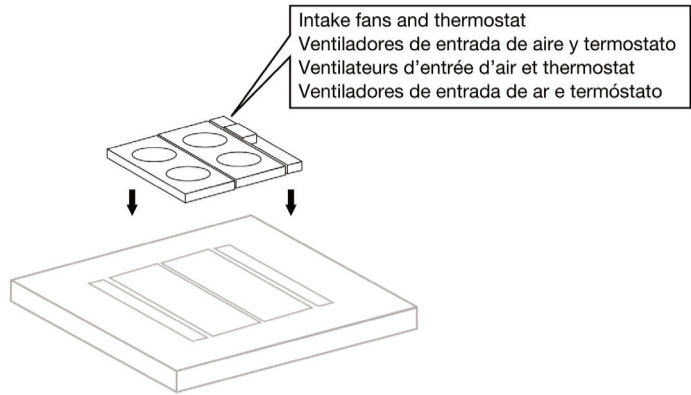

NOTE: We recommend mounting on the floor or on a flat surface.
NOTA: Recomendamos su montaje en el suelo o en una superficie plana.
NOTE : Nous recommandons de monter sur le sol ou sur une surface plane.
NOTA: Recomendamos montar no chão ou em uma superfície plana.

1