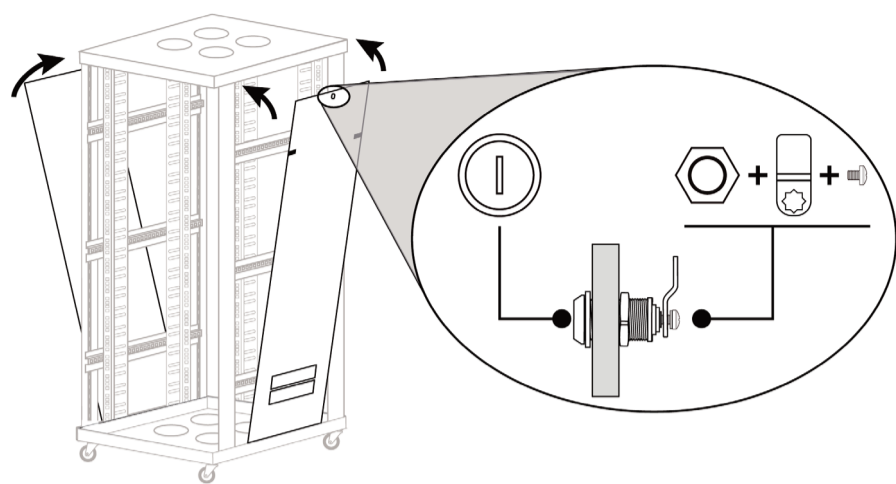

PT

- Armário rack 19" metálico
- Porta frontal de vidro temperado transparente com fechadura, chave e possibilidade de mudar o sentido de abertura
- Painéis laterais e posterior desmontáveis, com fechadura e chave
- Possibilidade de união lateral com armários modelo: **FRA-47800W**, **FRA-42800W** e **FRA-42600S**
- Acabamento em esmalte negro
- É fornecido desmontado com instruções e acessórios de montagem

1

2

3

4

5

6

7

8