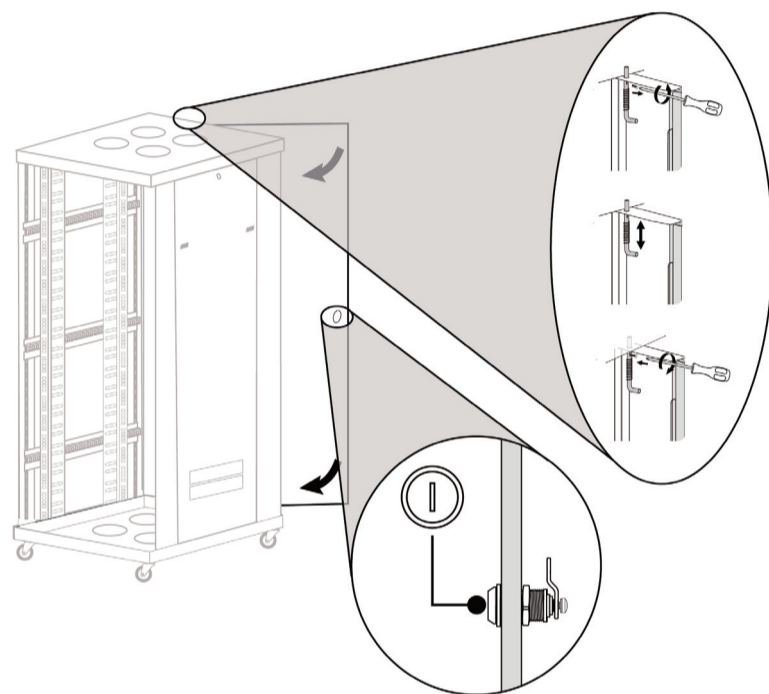

ES

- Armario rack 19" metálico
- Puerta frontal de cristal templado transparente con cierre, llave y posibilidad de cambio del sentido de apertura
- Paneles laterales y posterior desmontables, con cierre y llave
- Posibilidad de unión lateral con armarios modelo: **FRA-47800W**, **FRA-42800W** y **FRA-42600S**
- Acabado esmaltado negro
- Se sirve desmontado con instrucciones y accesorios de montaje

FR

- Armoire rack 19" métallique
- Porte frontale en verre trempé transparent avec fermeture, clé et possibilité de changer le sens de l'ouverture
- Panneaux latéraux et arrière démontables, avec fermeture à clé
- Possibilité d'union latérale avec les armoires mods. : **FRA-47800W**, **FRA-42800W** y **FRA-42600S**
- Finition en laqué noir
- Servi démonté avec mode d'emploi et accessoires de montage

PT

- Armário rack 19" metálico
- Porta frontal de vidro temperado transparente com fechadura, chave e possibilidade de mudar o sentido de abertura
- Painéis laterais e posterior desmontáveis, com fechadura e chave
- Possibilidade de união lateral com armários modelo: **FRA-47800W**, **FRA-42800W** e **FRA-42600S**
- Acabamento em esmalte negro
- É fornecido desmontado com instruções e acessórios de montagem

1

2

3

4

5

6

7

8