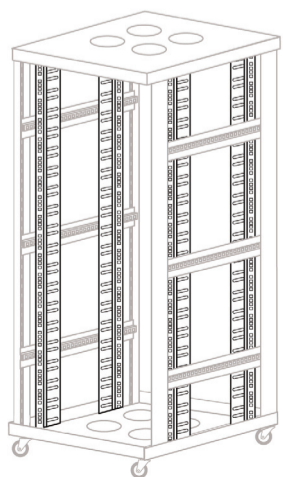

ES

- Armario rack 19" metálico
- Puerta frontal de cristal templado transparente con cierre, llave y posibilidad de cambio del sentido de apertura
- Paneles laterales y posterior desmontables, con cierre y llave
- Posibilidad de unión lateral con armarios modelo: **FRA-47800W**, **FRA-42800W** y **FRA-42600S**
- Acabado esmaltado negro
- Se sirve desmontado con instrucciones y accesorios de montaje

FR

- Armoire rack 19" métallique
- Porte frontale en verre trempé transparent avec fermeture, clé et possibilité de changer le sens de l'ouverture
- Panneaux latéraux et arrière démontables, avec fermeture à clé
- Possibilité d'union latérale avec les armoires mods. : **FRA-47800W**, **FRA-42800W** y **FRA-42600S**
- Finition en laqué noir
- Servi démonté avec mode d'emploi et accessoires de montage

PT

- Armário rack 19" metálico
- Porta frontal de vidro temperado transparente com fechadura, chave e possibilidade de mudar o sentido de abertura
- Painéis laterais e posterior desmontáveis, com fechadura e chave
- Possibilidade de união lateral com armários modelo: **FRA-47800W**, **FRA-42800W** e **FRA-42600S**
- Acabamento em esmalte negro
- É fornecido desmontado com instruções e acessórios de montagem

1

2

3

4

5

6

7

8