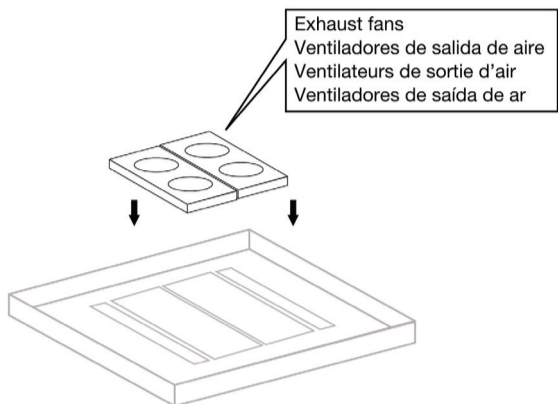

NOTE: We recommend mounting on the floor or on a flat surface.
NOTA: Recomendamos su montaje en el suelo o en una superficie plana.
NOTE : Nous recommandons de monter sur le sol ou sur une surface plane.
NOTA: Recomendamos montar no chão ou em uma superfície plana.

1

2

3

4

5

6

7

8