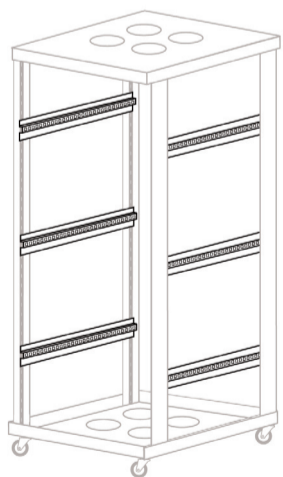

ES

- Armario rack 19" metálico
- Puerta frontal de cristal templado transparente con cierre, llave y posibilidad de cambio del sentido de apertura
- Paneles laterales y posterior desmontables, con cierre y llave
- Posibilidad de unión lateral con armarios modelo: **FRA-47800W**, **FRA-42800W** y **FRA-42600S**
- Acabado esmaltado negro
- Se sirve desmontado con instrucciones y accesorios de montaje

FR

- Armoire rack 19" métallique
- Porte frontale en verre trempé transparent avec fermeture, clé et possibilité de changer le sens de l'ouverture
- Panneaux latéraux et arrière démontables, avec fermeture à clé
- Possibilité d'union latérale avec les armoires mods. : **FRA-47800W**, **FRA-42800W** y **FRA-42600S**
- Finition en laqué noir
- Servi démonté avec mode d'emploi et accessoires de montage

PT

- Armário rack 19" metálico
- Porta frontal de vidro temperado transparente com fechadura, chave e possibilidade de mudar o sentido de abertura
- Painéis laterais e posterior desmontáveis, com fechadura e chave
- Possibilidade de união lateral com armários modelo: **FRA-47800W**, **FRA-42800W** e **FRA-42600S**
- Acabamento em esmalte negro
- É fornecido desmontado com instruções e acessórios de montagem

1

2

3

4

5

6

7

8