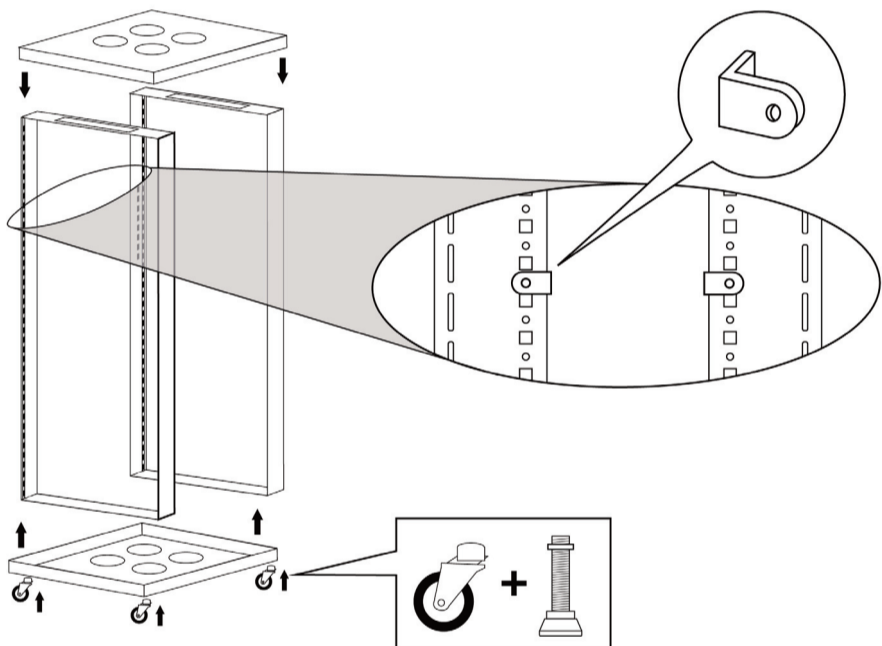

NOTE: We recommend mounting on the floor or on a flat surface.
NOTA: Recomendamos su montaje en el suelo o en una superficie plana.
NOTE : Nous recommandons de monter sur le sol ou sur une surface plane.
NOTA: Recomendamos montar no chão ou em uma superfície plana.

1

2

3

4

5

6

7

8